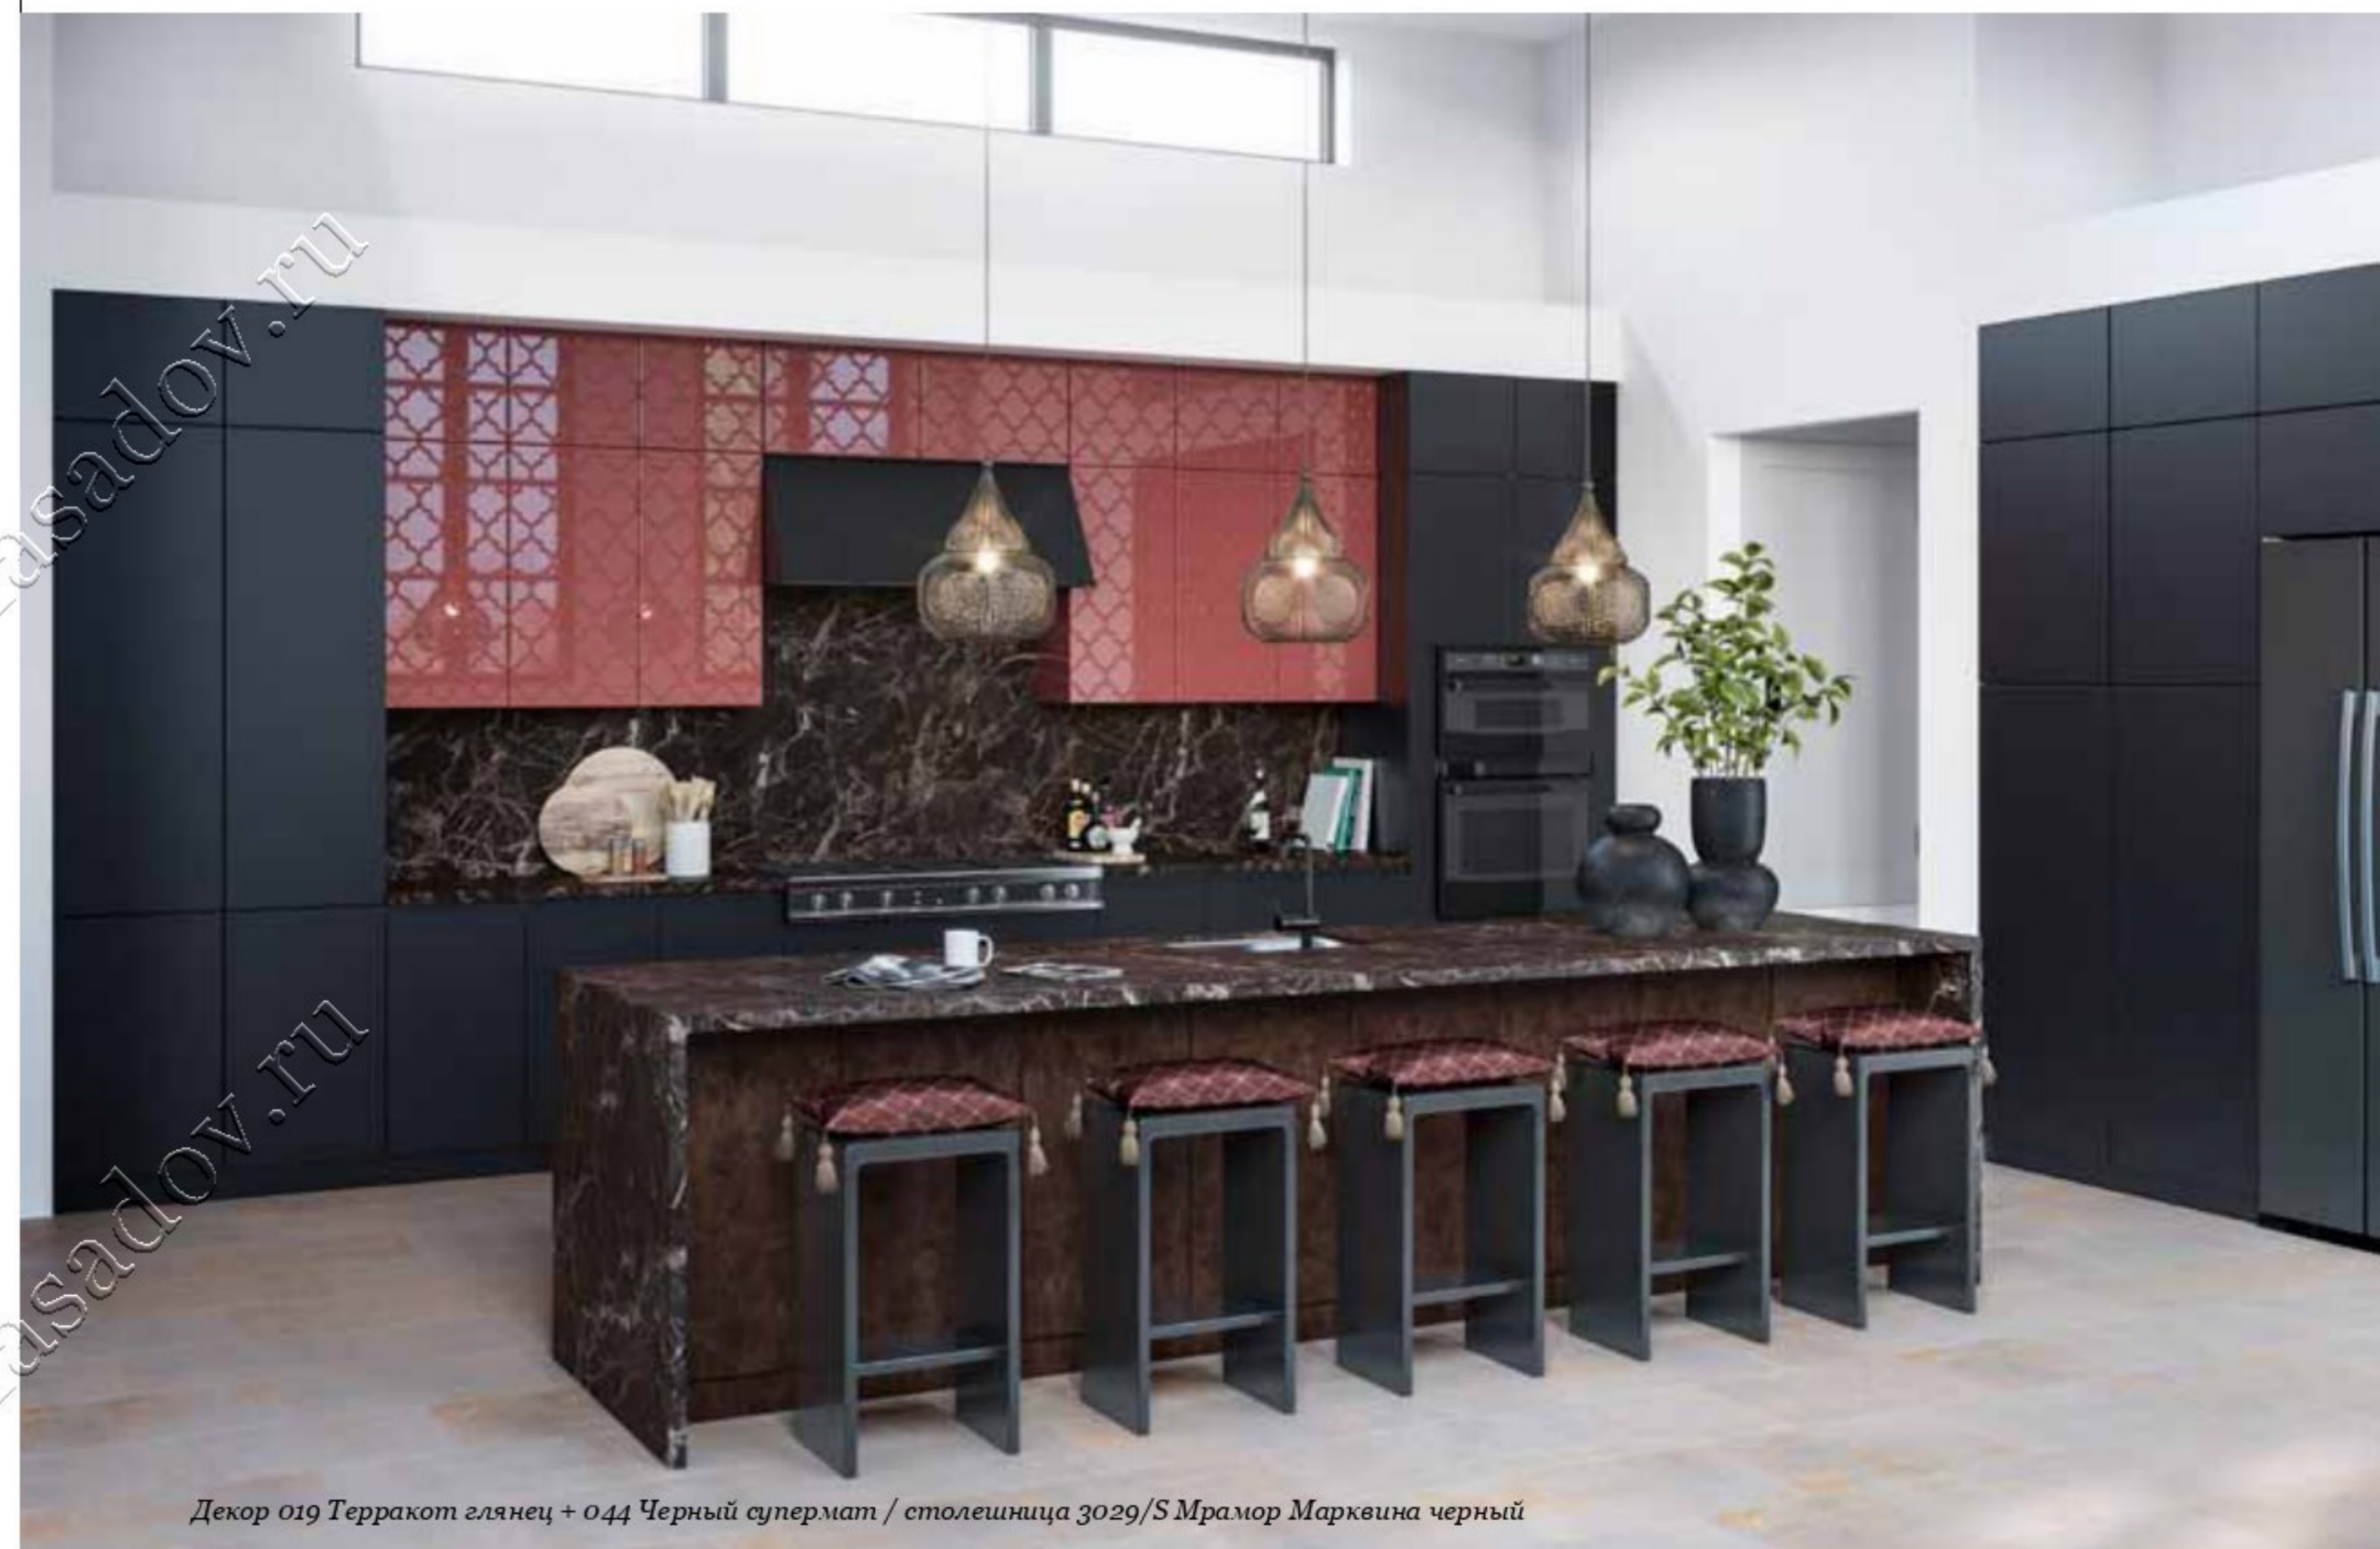

Невский Стиль

фабрика кухонных фасадов

Декор 019 Терракот глянец + 044 Черный супермат / столешница 3029/S Мрамор Марквина черный